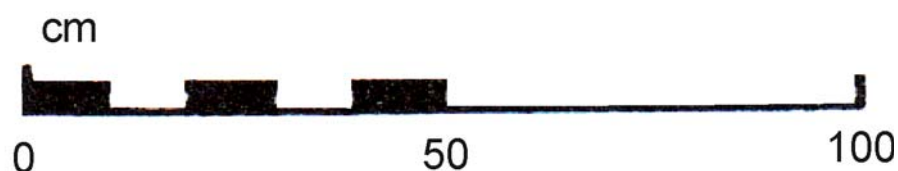

Calcolítico - Idade de Bronce (III - II Milenio a.C.)

Ruta Histórica

CONXUNTO DE CEQUERIL

Dúas figuras antropomorfas formadas por círculos con cruces inscritas, debuxando o corpo e cabeza. Unha delas semella un gato.

Insculturas realizadas en épocas máis modernas, tanto polos motivos representados como pola súa factura e suco de sección en V. O máis probable é que se continuase o deseño, gravando cun instrumento metálico, a partir dos círculos de época prehistórica.

CONJUNTO DE CEQUERIL

Dos figuras antropomorfas formadas por círculos con cruces inscritas, dibujando el cuerpo y cabeza. Una de ellas con apariencia de gato.

Insculturas realizadas en épocas más modernas, tanto por los motivos representados como por su factura y surco de sección en V. Lo más probable es que se continuase el diseño, grabando con un instrumento metálico, a partir de los círculos de época prehistórica.

THE CARVINGS AT CEQUERIL

Chalcolithic – Bronze Age (2500–800 BC)

Two anthropomorphic figures formed from circles with inscribed crosses, tracing the body and the head. One of them is cat-like in appearance.

Some more recent carvings, to judge both by the motifs represented and the way in which they have been done, with a V-shaped furrow. In all probability the design was continued, taking as its starting point the circles carved in prehistoric times, but with a metal tool.

OBSERVACIÓN / OBSERVATION

Primeiras ou últimas horas de sol

Primeras o últimas horas de sol

Best seen at first or last light