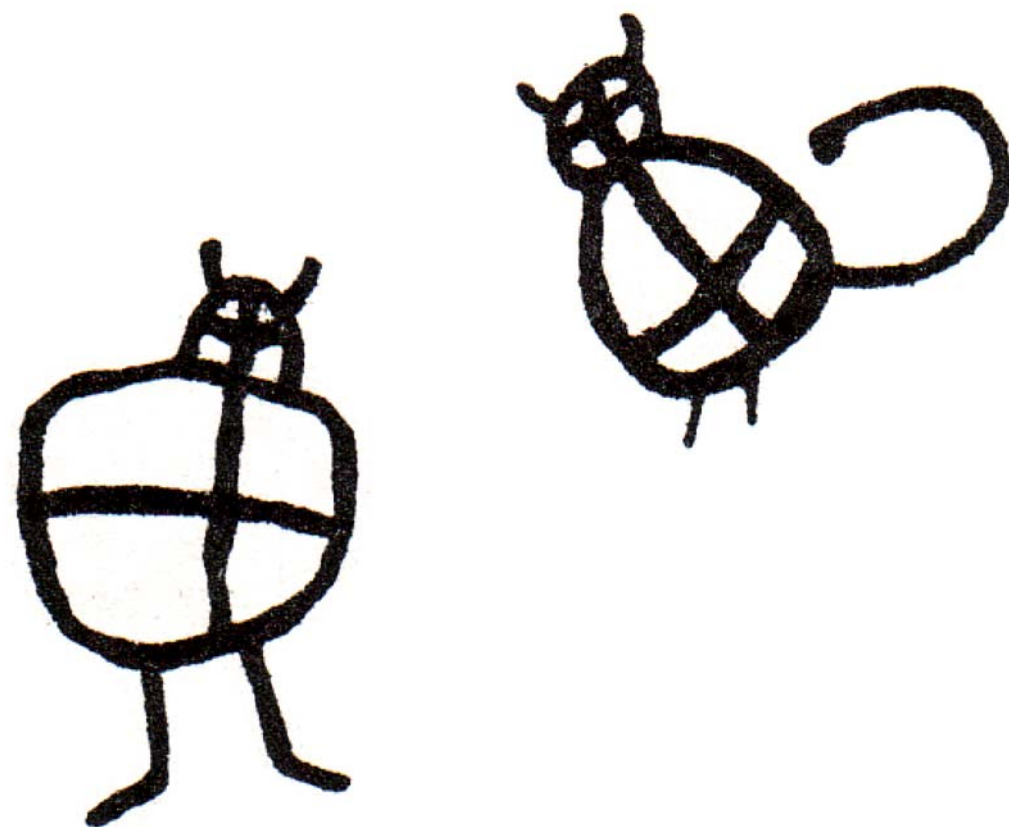

Calcolítico - Idade de Bronce (III - II Milenio a.C.)

Ruta Histórica

CONXUNTO DE CEQUERIL

Dúas figuras antropomorfas formadas por círculos con cruces inscritas, debuxando o corpo e cabeza. Unha delas semella un gato.

Insculturas realizadas en épocas máis modernas, tanto polos motivos representados como pola súa factura e suco de sección en V. O máis probable é que se continuase o deseño, gravando cun instrumento metálico, a partir dos círculos de época prehistórica.

CONJUNTO DE CEQUERIL

Dos figuras antropomorfas formadas por círculos con cruces inscritas, dibujando el cuerpo y cabeza. Una de ellas con apariencia de gato.

Insculturas realizadas en épocas más modernas, tanto por los motivos representados como por su factura y surco de sección en V. Lo más probable es que se continuase el diseño, grabando con un instrumento metálico, a partir de los círculos de época prehistórica.

THE CARVINGS AT CEQUERIL

Chalcolithic – Bronze Age (2500–800 BC)

Two anthropomorphic figures formed from circles with inscribed crosses, tracing the body and the head. One of them is cat-like in appearance.

Some more recent carvings, to judge both by the motifs represented and the way in which they have been done, with a V-shaped furrow. In all probability the design was continued, taking as its starting point the circles carved in prehistoric times, but with a metal tool.

OBSERVACIÓN / OBSERVATION

Primeiras ou últimas horas de sol

Primeras o últimas horas de sol

Best seen at first or last light