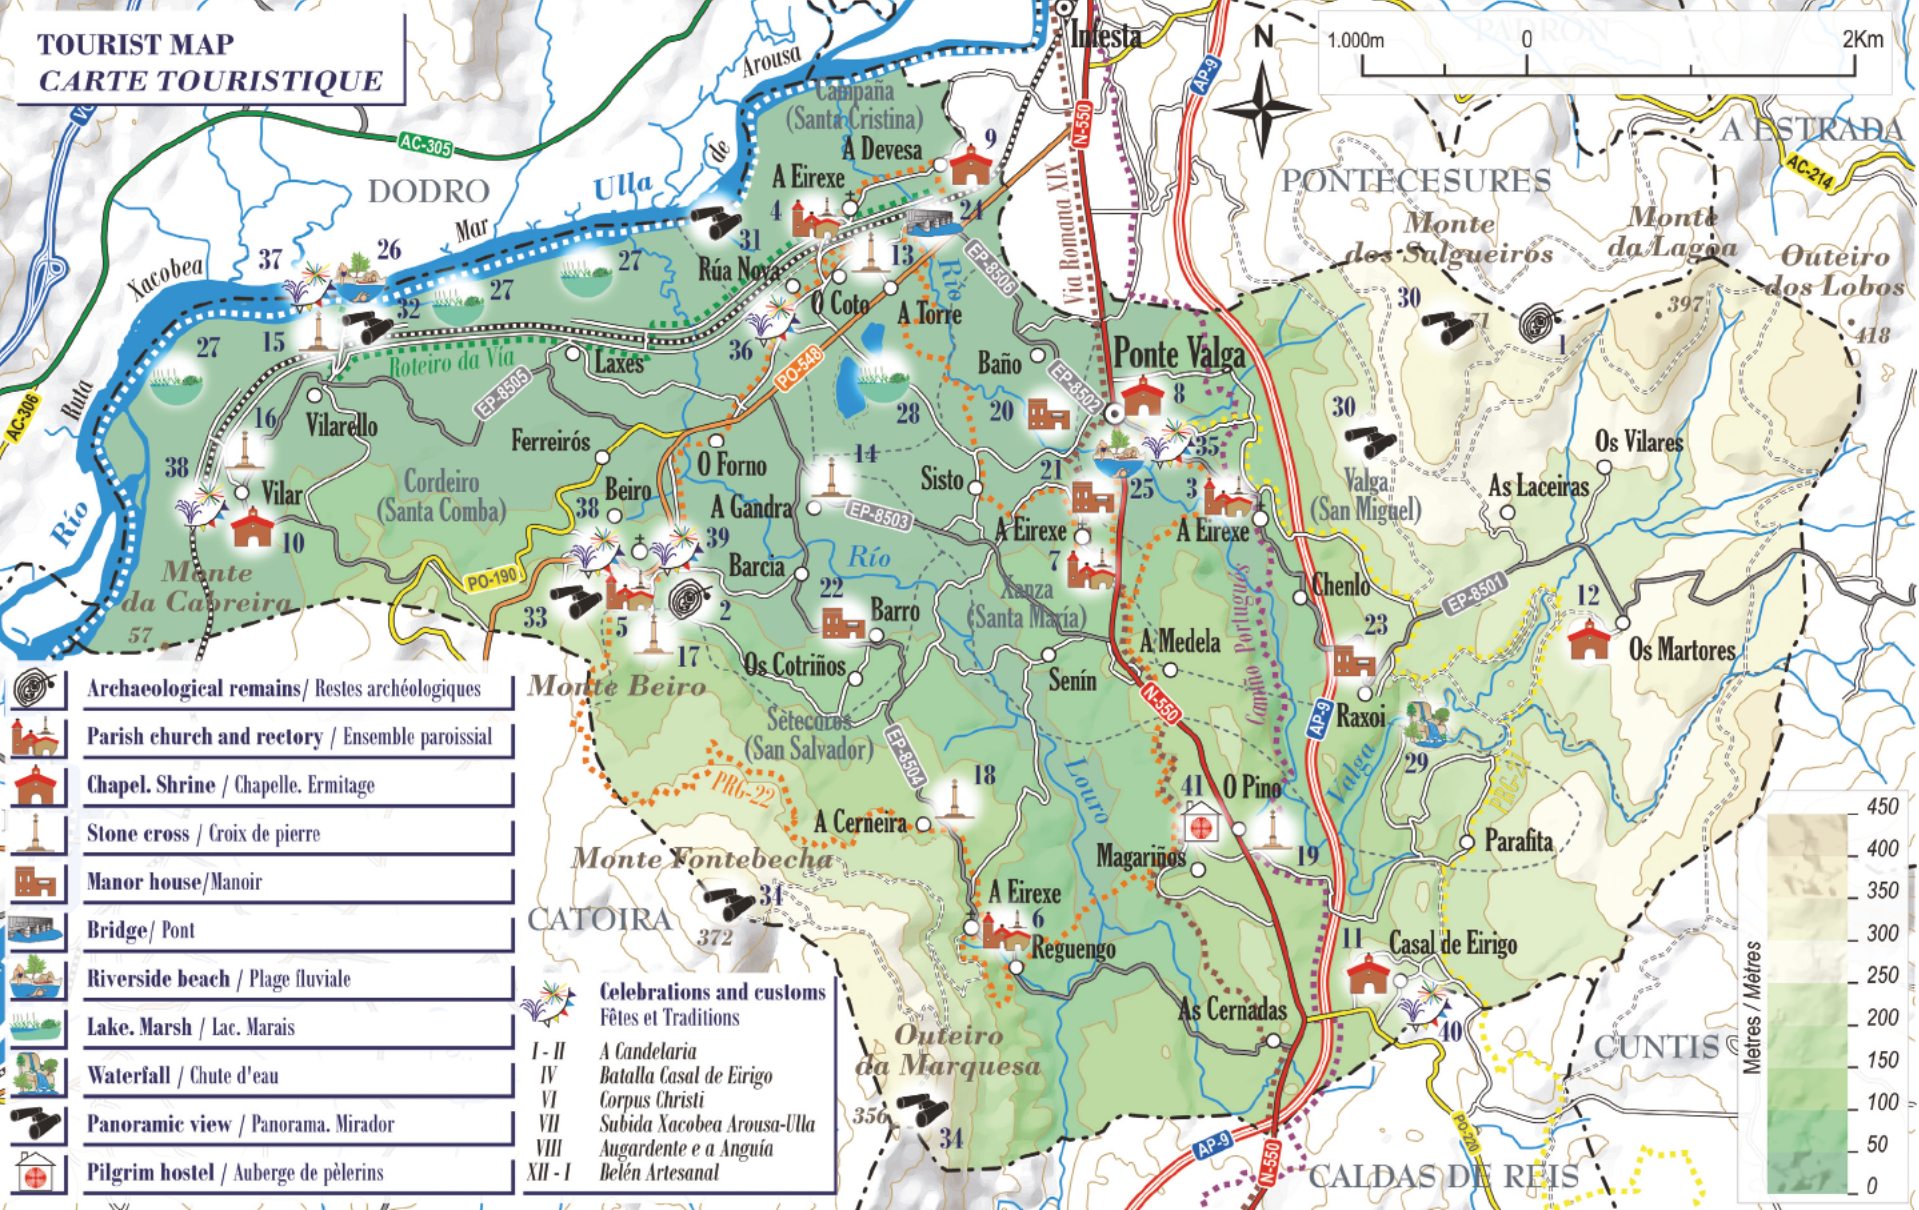

**TOURIST MAP**  
**CARTE TOURISTIQUE**

-  Archaeological remains / Restes archéologiques
-  Parish church and rectory / Ensemble paroissial
-  Chapel, Shrine / Chapelle, Ermitage
-  Stone cross / Croix de pierre
-  Manor house/Manoir
-  Bridge/ Pont
-  Riverside beach / Plage fluviale
-  Lake, Marsh / Lac, Marais
-  Waterfall / Chute d'eau
-  Panoramic view / Panorama, Mirador
-  Pilgrim hostel / Auberge de pèlerins

- Arch. remains / Restes archéolog.**
- 1 Petróglifo Pedra da Serpe
  - 2 Igrexa vella Santa Comba
- Parish church / Ensemble paroissial**
- 3 San Miguel de Valga
  - 4 Santa Cristina de Campana
  - 5 Santa Comba de Cordeiro
  - 6 San Salvador de Setecoros
  - 7 Santa Maria de Zanza
- Chapel, Shrine / Chapelle, Ermitage**
- 8 Virxe de Lourdes
  - 9 NªSª dos Desamparados
  - 10 San Paio de Vilar
  - 11 Virxe da Saúde
  - 12 San Mamede dos Martores
- Stone cross / Croix de pierre**
- 13 Cruceiro do Coto
  - 14 Cruceiro da Gandra
  - 15 Cruceiro de Vilarello
  - 16 Cruceiro de Vilar
  - 17 Cruceiro Igrexa Vella
  - 18 Cruceiro da Cerneira
  - 19 Peto de Animas do Pino
- Manor house / Manoir**
- 20 Pazo da Bouza
  - 21 Pazo de Desabanda
  - 22 Casa de Pérez
  - 23 Pazo de Raxoi
- Bridge / Pont**
- 24 Ponte do Souto
- Riverside beach / Plage fluviale**
- 25 Ponte Valga
  - 26 Vilarello
- Lake, Marsh / Lac, Marais**
- 27 Marismas do Ulla
  - 28 Lagoa Mina Mercedes
- Waterfall / Chute d'eau**
- 29 Ferveza de Parafita
- Panoramic view / Panorama**
- 30 Monte dos Salgueiros
  - 31 Río Ulla
  - 32 Praia de Vilarello
  - 33 Monte Beiro
  - 34 Fontebecha
- Celebrations / Fêtes et Traditions**
- 35 Augardente e a Anguía
  - 36 Belén Artesanal
  - 37 Subida Xacobeia Arousa-Ulla
  - 38 A Candelaria
  - 39 Corpus Christi
  - 40 Batalla Casal de Eirigo
- Pilgrim hostel / Auberge de pèlerins**
- 41 Albergue de Valga